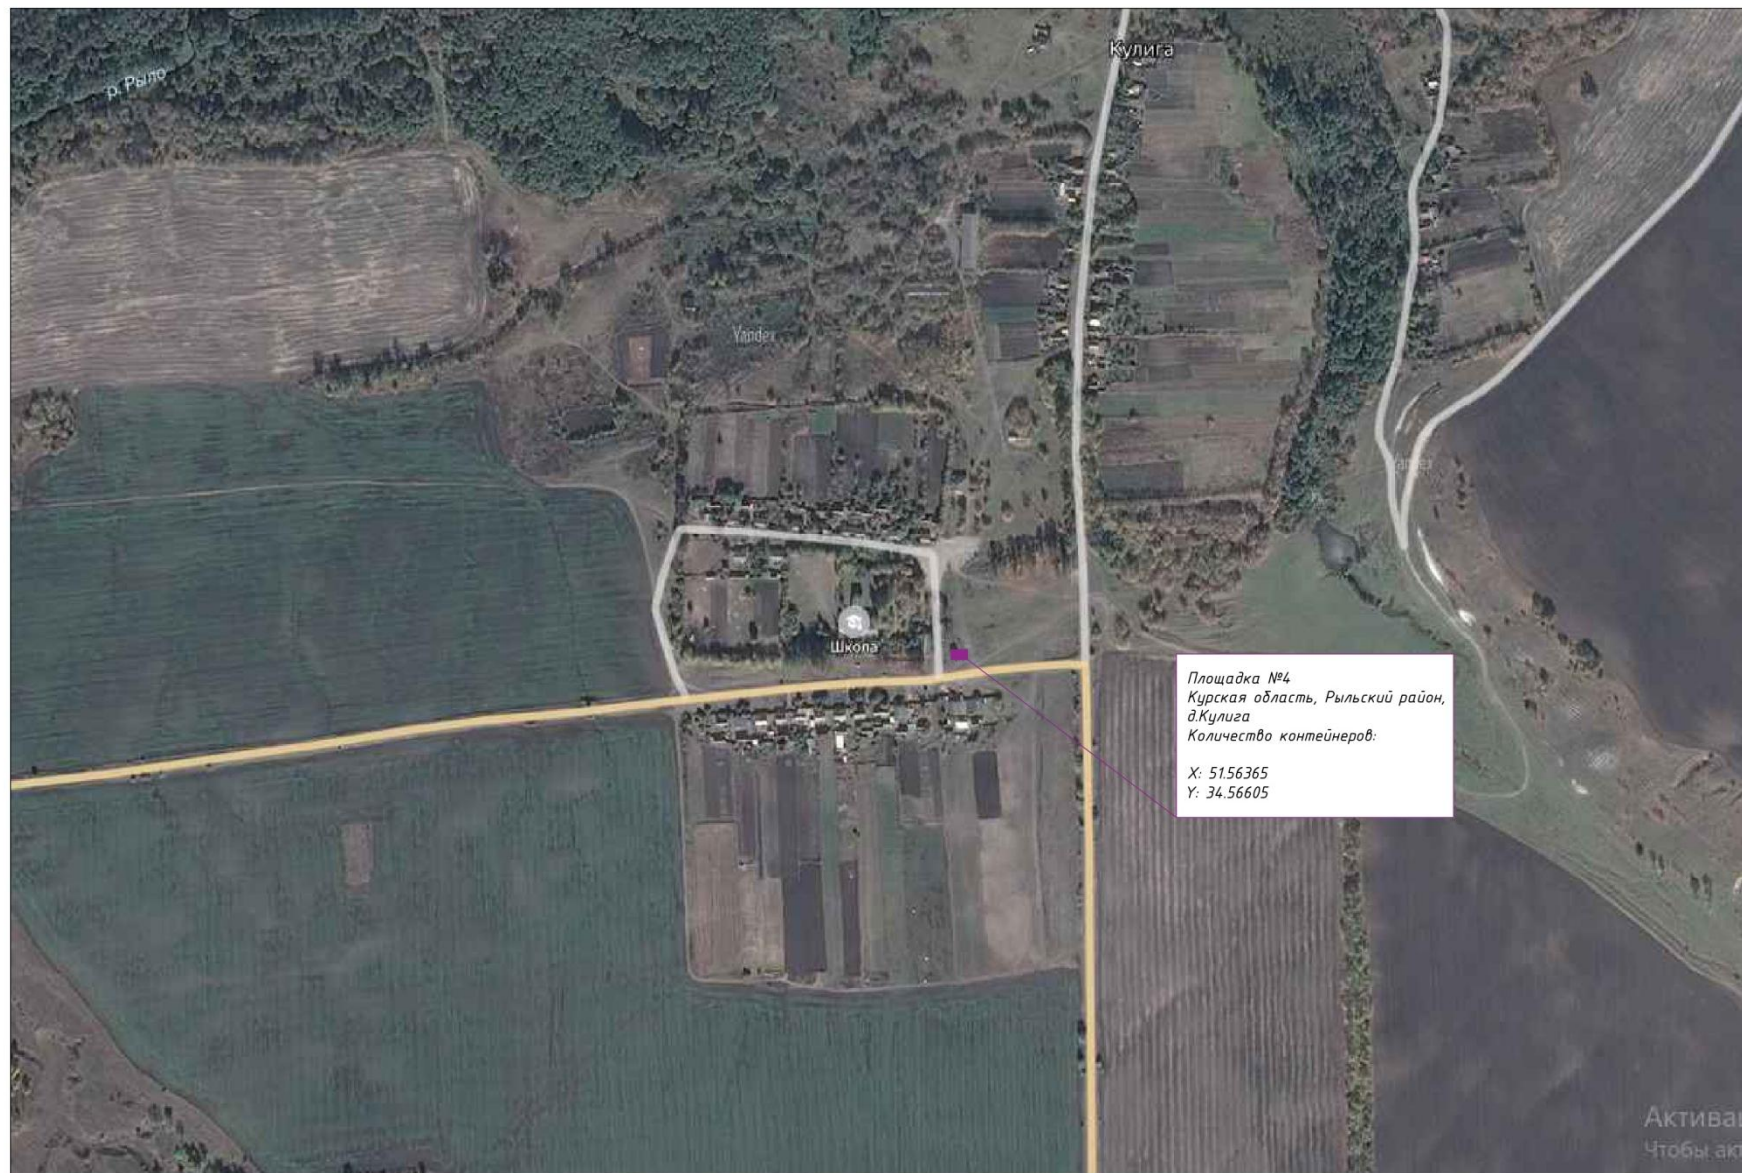

СХЕМА РАЗМЕЩЕНИЯ КОНТЕЙНЕРНЫХ ПЛОЩАДОК НАКОПЛЕНИЯ ТВЁРДЫХ КОММУНАЛЬНЫХ ОТХОДОВ
д.Кулига Дуровского сельсовета Рыльского района Курской области

Масштаб 1 : 2 000